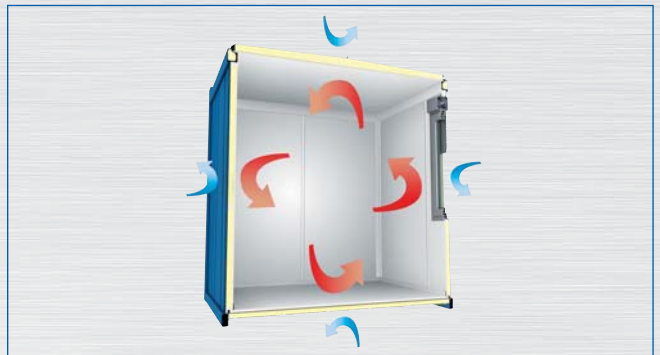

CONTAINEX – Energiesparende Optionen

Stop & Go-Armatur

Spülkasten mit Sparfunktion

Bewegungsmelder für Licht

Hygrostatisch gesteuerter Ventilator

Fenster mit Gasfüllung

Diverse Sonderisierungen*

* Details siehe Infoblatt Isolationsvarianten